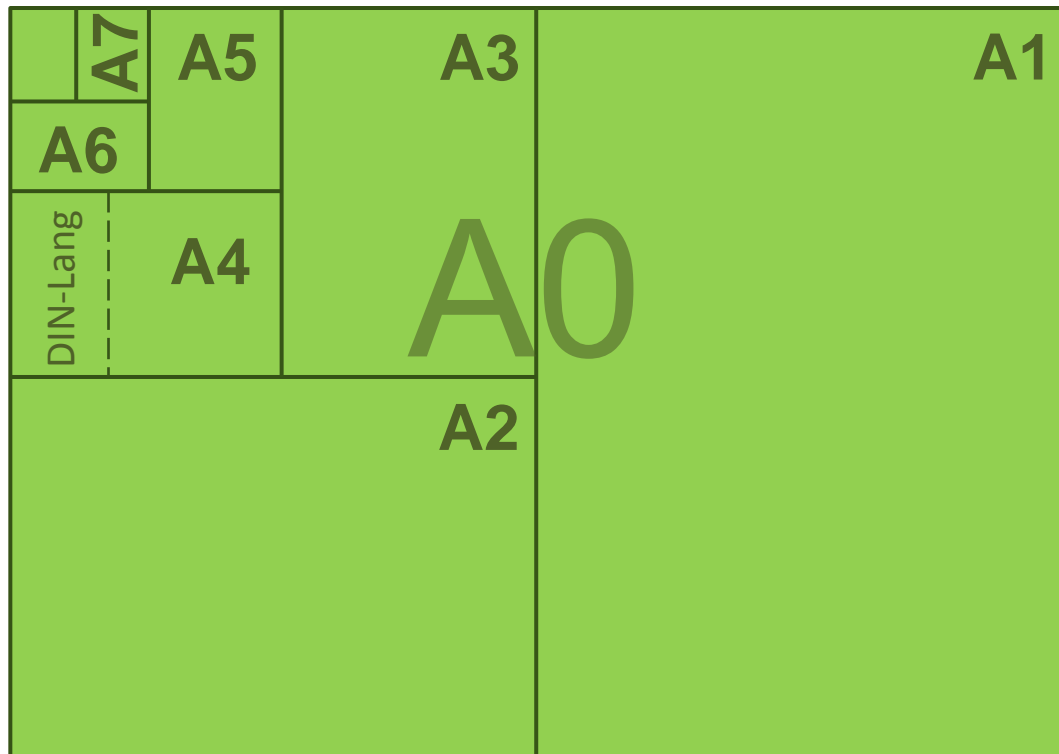

Papierformate der DIN Reihe

Zur Veranschaulichung haben wir hier die gängigsten Formate (DIN-Formate der A-Reihe) abgebildet. Bekannt ist auch das Format DIN-Lang. Der Begriff hat sich allgemein eingebürgert, ist aber kein Format der DIN-Reihe.

DIN Reihe

A		B		C	
A 0	841 x 1189 mm	B 0	1000 x 1414 mm	C 0	917 x 1297 mm
A 1	594 x 841 mm	B 1	707 x 1000 mm	C 1	648 x 917 mm
A 2	420 x 594 mm	B 2	500 x 707 mm	C 2	458 x 648 mm
A 3	297 x 420 mm	B 3	353 x 500 mm	C 3	324 x 458 mm
A 4	210 x 297 mm	B 4	250 x 353 mm	C 4	229 x 324 mm
A 5	148 x 210 mm	B 5	176 x 250 mm	C 5	162 x 229 mm
A 6	105 x 148 mm	B 6	125 x 176 mm	C 6	114 x 162 mm
A 7	74 x 105 mm	B 7	88 x 125 mm	C 7	81 x 114 mm

DIN-Lang

210 x 105 mm oder 210 x 100 mm, jeweils ohne Beschnitt